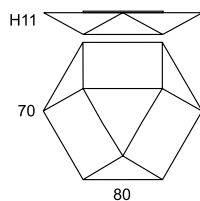

20013/80

● E27 LED

4x10w Ø6cm

PCB-LED40w ●●●●

NEUTRA / NEUTRAL
4000 K-3200 lm-700 mA.

EEL: **A++**...**A**

● NO dim   ● dim 1-10v   ● dim DALI   ● dim PUSH

ACABADOS / FINISH

tela / fabric

☐ **BO** blanco óptico / optical white