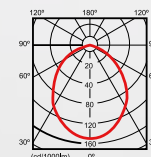

.LDT
Ficheros fotométricos
Photometric files
www.olebyfm.com