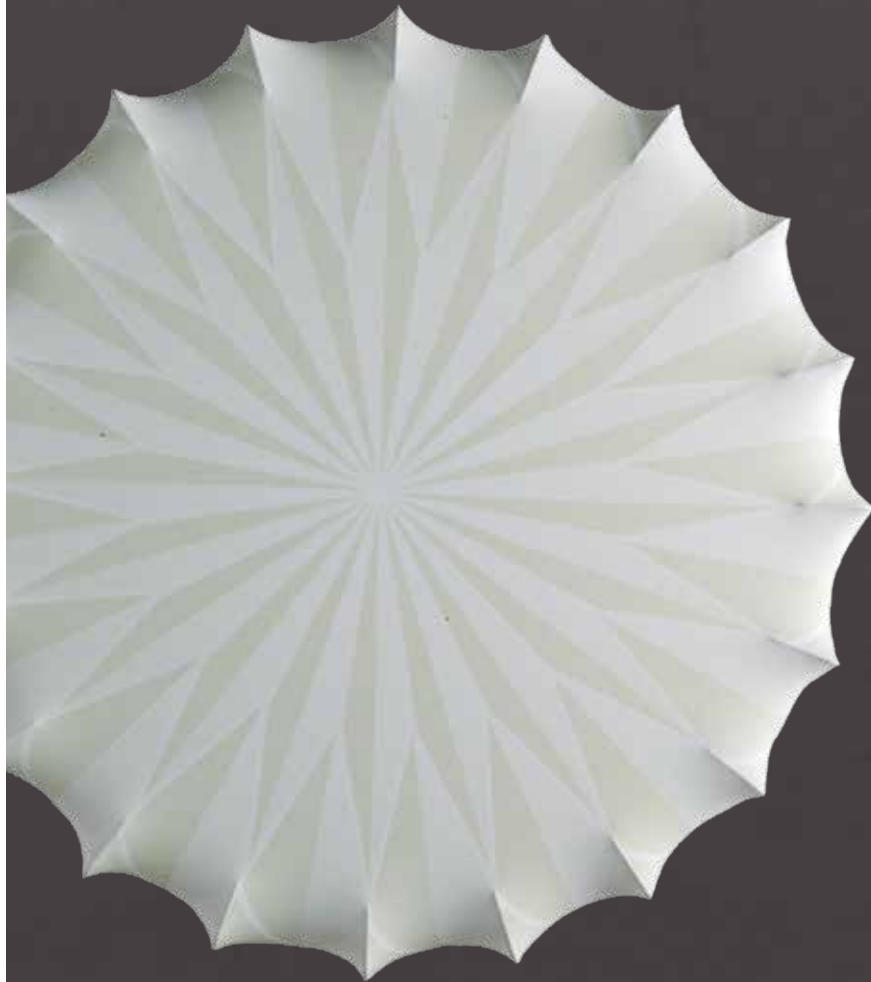

PLAFÓN.

Estructura metálica recubierta de tela elástica blanca o serigrafiada.

SURFACE LIGHT.

Removable and washable stretching fabric.