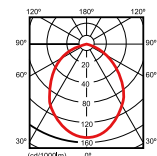

madera / wood

metal / metal

crystal / glass

.LDT
Ficheros fotométricos
Photometric files
www.olebyfm.com

APLIQUE.

Difusor de cristal inferior y superior.

WALL BRACKET.

With double glass diffuser: top and bottom glass.