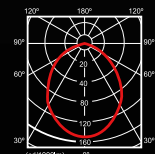

LED lamp recommended

*accesorios carril consultar con fábrica / if required track accessories please contact factory

ACABADOS / FINISH

*conector / connector

■ **NG** negro / black   ■ **BL** blanco / white

foco / spot

■ **PL** plata / silver   ■ **NG** negro mate / matt black   ■ **BM** blanco mate / matt white

.LDT
Ficheros fotométricos
Photometric files
www.olebyfm.com