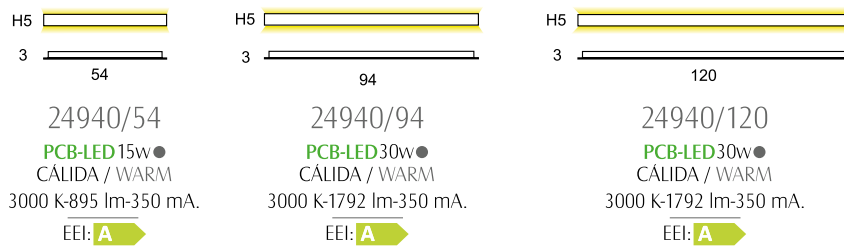

APLIQUE

Perfil extraplano de aluminio con difusor acrílico satinado
Aplique con difusor de luz a ambos lados
Disponible en blanco mate o recubierto de madera de roble natural

WALL BRACKET

Slim aluminium profile with satin acrylic diffuser.
Surface wall bracket with light at both sides
Available in matt white or with natural oak wooden veneer
LED PCB

● NO dim

ACABADOS / FINISH

aluminio/ aluminium

BM blanco mate / matt white

RG plata - madera roble natural / silver - natural oak wood