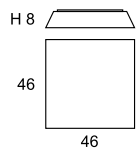

PLAFÓN.

Pantalla de lino.

Su sencillez crea un confort visual.

CEILING LIGHT.

PVC + Linen lampshade with non visible structure.

19003/46

E27 LED

4x10w Ø6cm