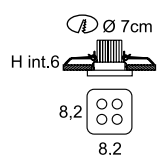

**FOCO EMPOTRADO.
LED RECESSED.**

70

PCB-LED 7w ●●●●●
CÁLIDA / WARM
3000 K-454 lm-500 mA.
NEUTRA / NEUTRAL
4000 K-517 lm-500 mA.
EEI: **A+**