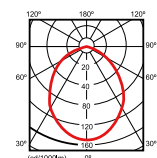

● NO dim ● dim 1-10v ● dim DALI ● dim PUSH

ACABADOS / FINISH

tela / fabric

BO blanco óptico / optical white

***rejilla / hairnet**

TI titanio / titanium **NJ** naranja / orange

.LDT
Ficheros fotométricos
Photometric files
www.olebyfm.com