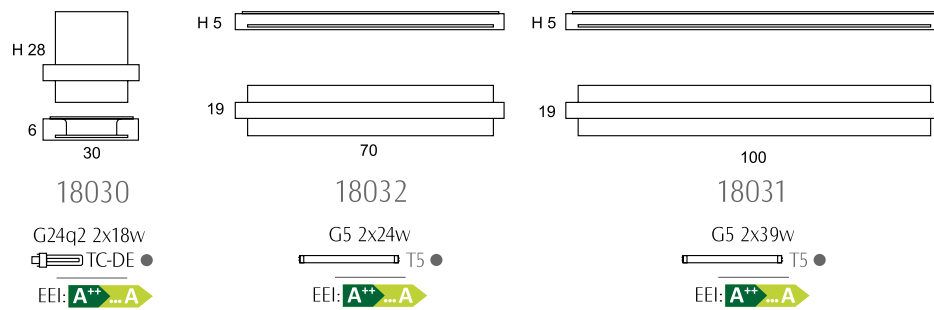

PLAFÓN, APLIQUE.

Acabado en acero inoxidable con difusor de metacrilato satinado.

CEILING LIGHT, WALL BRACKET.

Stainless steel with sanded pmma diffuser.

● NO dim

ACABADOS / FINISH

metal / metal

AI acero inox. / stainless steel

metacrilato / pmma

ST satinado / satinated

.LDT
Ficheros fotométricos
Photometric files
www.olebyfm.com