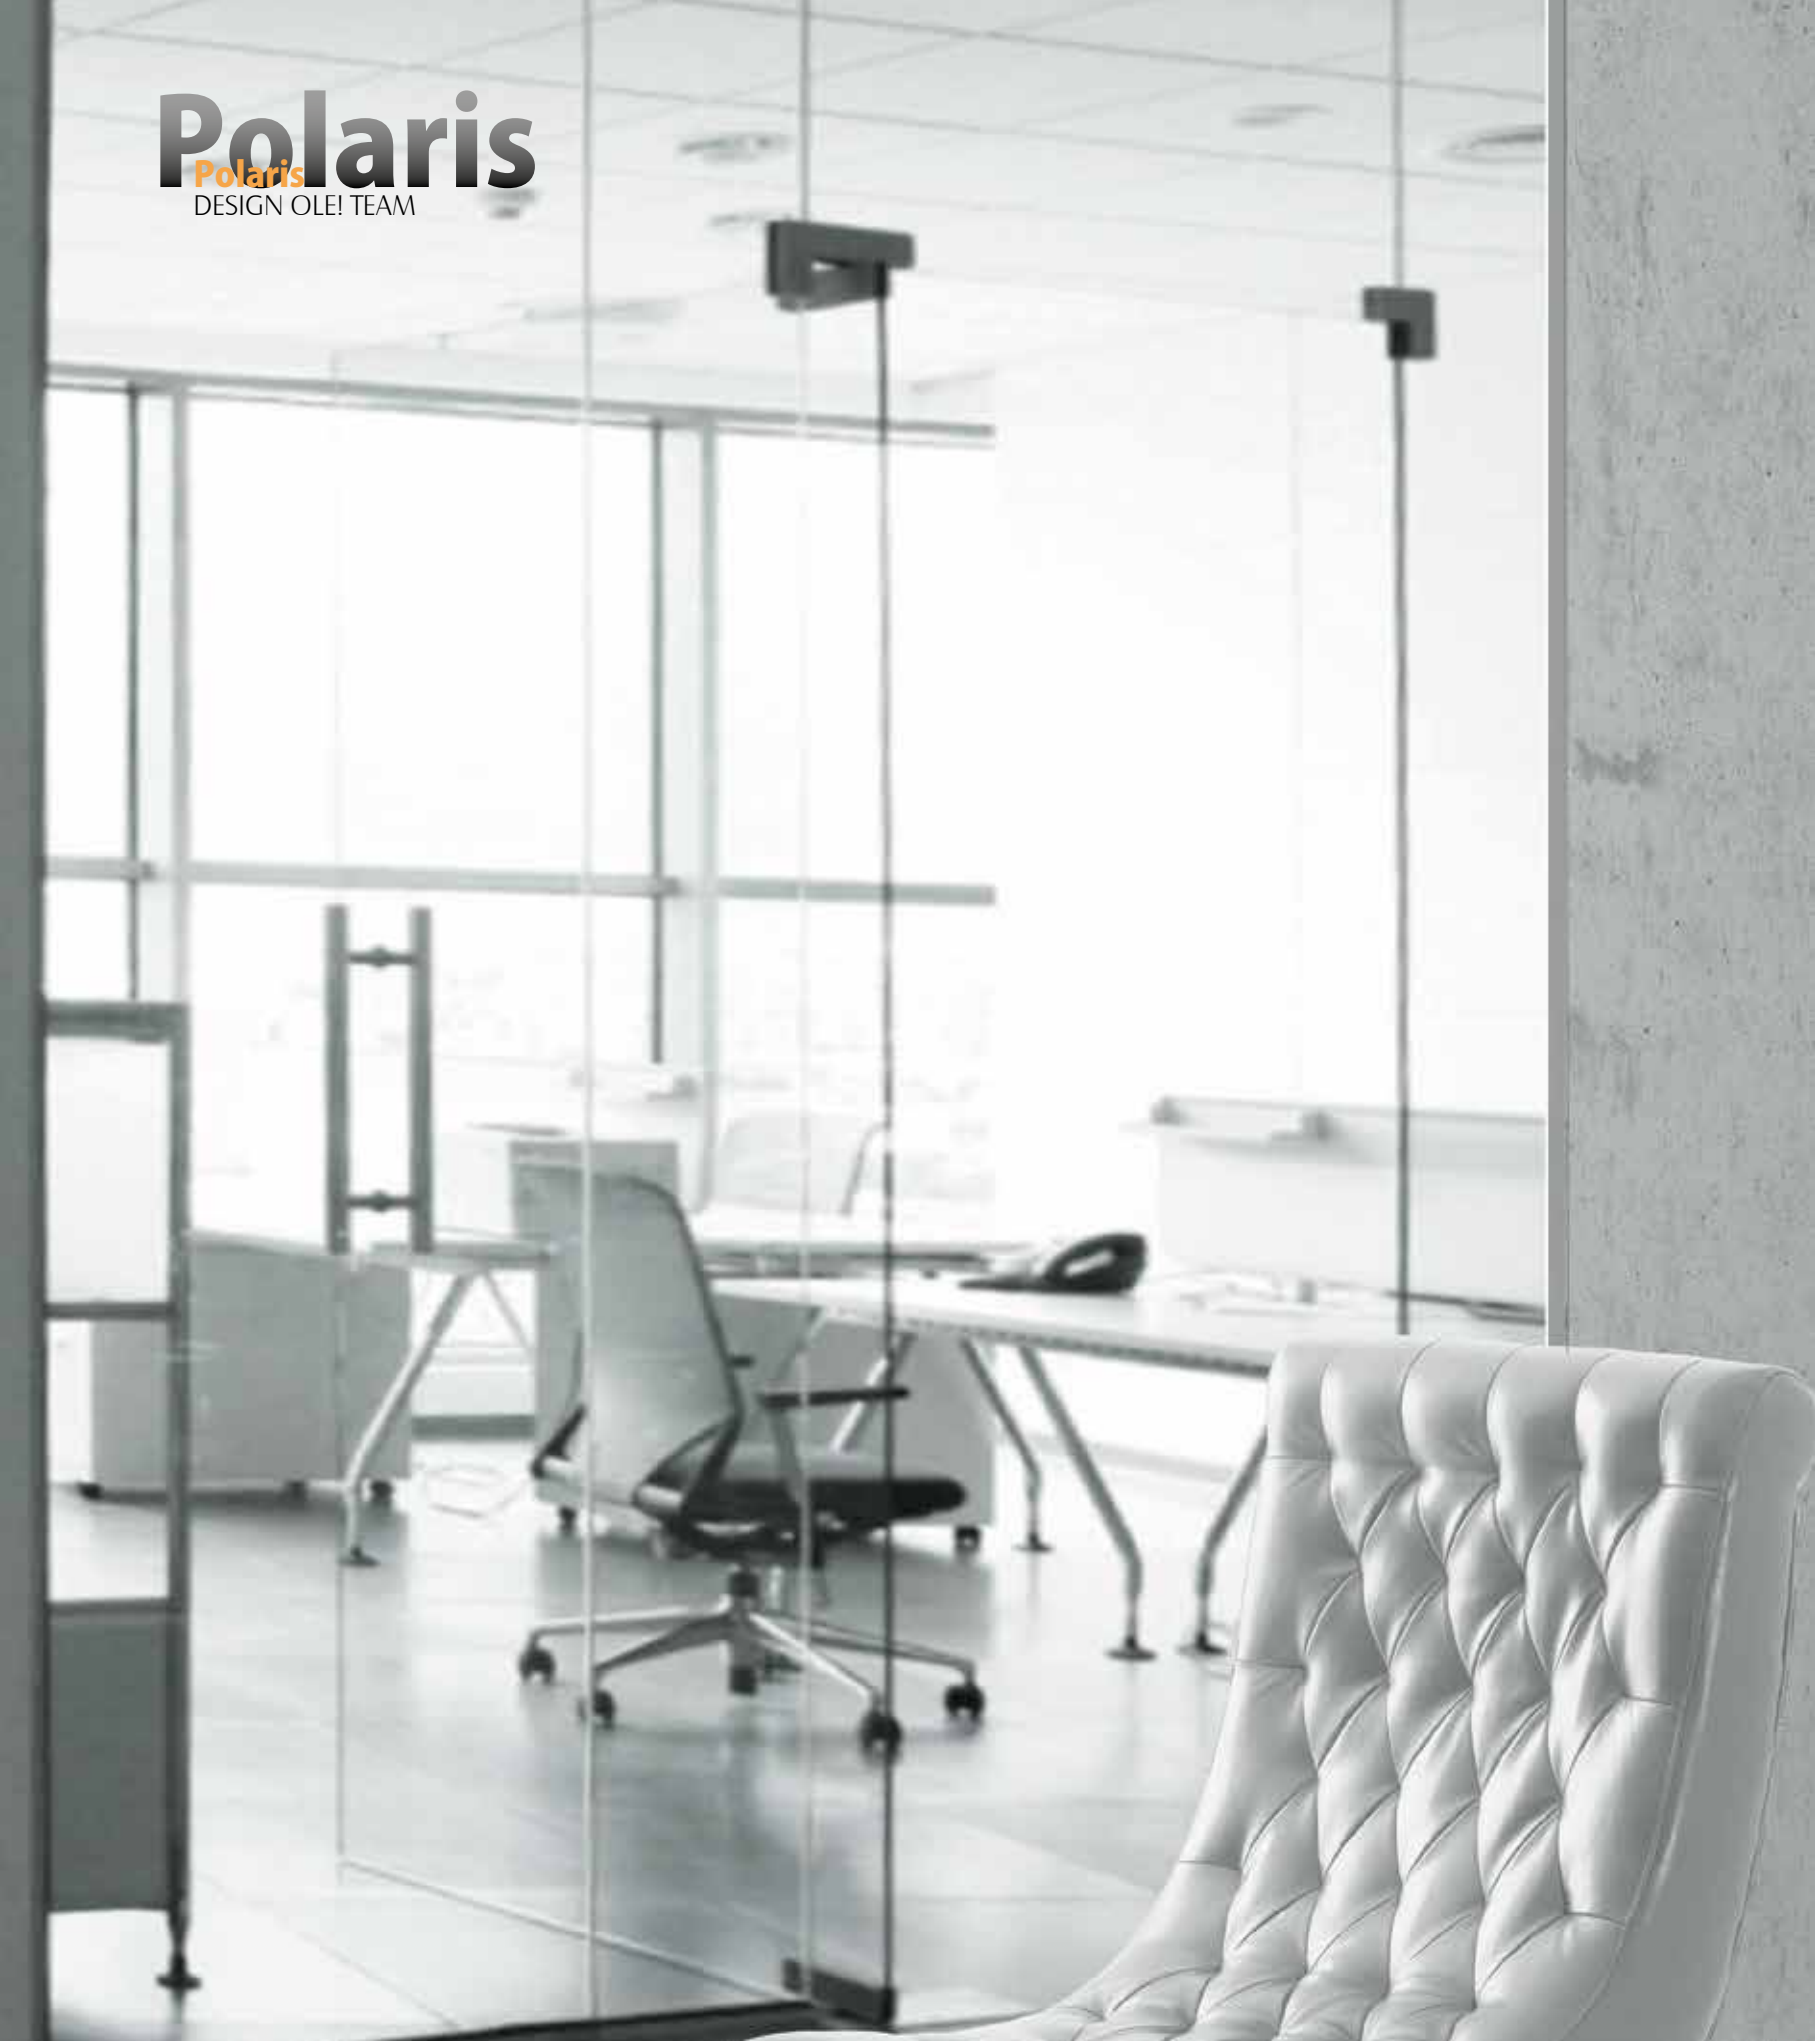

Polaris

Polaris
DESIGN OLE! TEAM