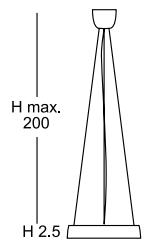

COLGANTE LED SUSPENSION LED

22623

PCB-LED21w ●
CÁLIDA / WARM
3000 K-1728 lm-350 mA.
EEI: **A**

● NO dim

ACABADOS / FINISH

metal / metal

☐ **BM** blanco mate / matt white