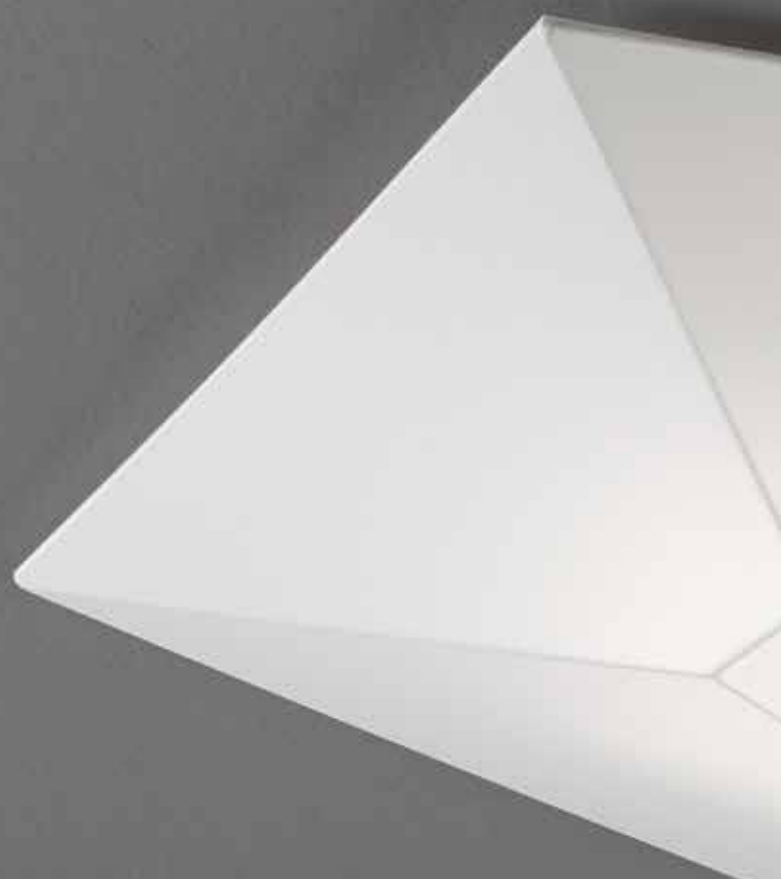

PLAFÓN - APLIQUE.

Estructura metálica recubierta de tela blanca elástica.

SURFACE LIGHT - WALL BRACKET.

Removable and washable stretching fabric.

Suitable for horizontal, vertical or sloping surfaces.

20014/100

E27 LED

5x10w Ø6cm

PCB-LED40w
NEUTRA / NEUTRAL
4000 K-3200 lm-700 mA.

EEL: A++...A

NO dim   dim 1-10v   dim DALI   dim PUSH

ACABADOS / FINISH

tela / fabric

BO blanco óptico / optical white