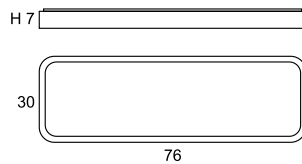

20017/76

● E27 LED 4x6w Ø5cm
● E27 4x23w L:17cm
2G11 2x55w
TC-L ● ● ●

EEL: A++ ... A