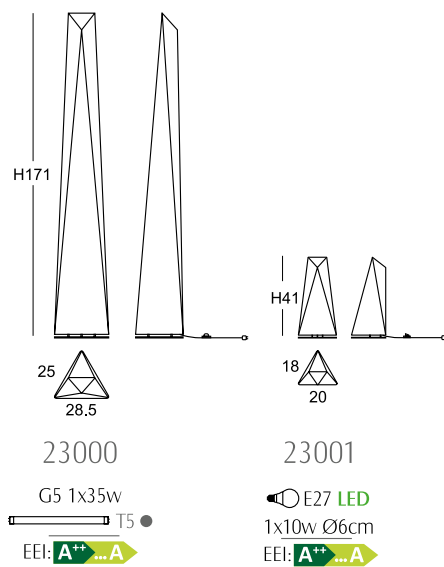

LÁMPARA DE PIE Y DE SOBREMESA

Estructura metálica recubierta de tela blanca elástica.

TABLE & FLOOR LAMP

Removable and washable stretching fabric.

● NO dim

ACABADOS / FINISH

metal / metal

☐ **B** blanco / white

tela / fabric

☐ **BO** blanco óptico / optical white