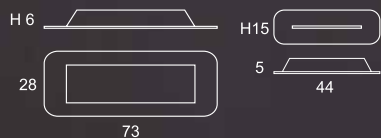

PLAFÓN - APLIQUE.

Cristal extraclaro decorado. Sistema de sujeción oculto.

SURFACE CEILING LIGHT - WALL BRACKET.

Surface models with clean design without visible fixation system. Glossy extraclear glass.

18701/73

18701/00

● NO dim ● dim 1-10v ● dim DALI

ACABADOS / FINISH

cristal / glass

BL blanco / white