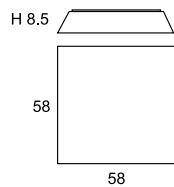

19003/58

E27 LED

4x10w Ø6cm

2G11 3x36w

TC-L ●

2G11 4x36w

TC-L ●●●

PCB-LED40w ●●●●

NEUTRA / NEUTRAL

4000 K-3200 lm-700 mA.

EEL: A+...A

● NO dim ● dim 1-10v ● dim DALI ● dim PUSH

ACABADOS / FINISH

pantalla / lampshade

CR crema / cream