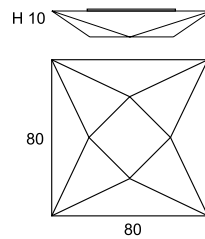

*20007/80

● E27 LED
4x10w Ø6cm

PCB-LED40w ●●●●
NEUTRA / NEUTRAL
4000 K-3200 lm-700 mA.

EEL: **A++ ... A**