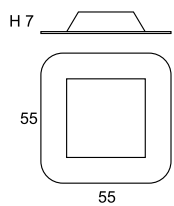

Ipot
Ipot

PLAFÓN.

Cristal extraclaro decorado. Sistema de sujeción oculto.

SURFACE CEILING LIGHT.

Clean design without visible fixation system.

Glossy extraclear glass.

18701/55

● E27 LED 4x6w Ø5cm