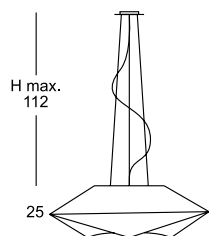

80015/80

E27 LED
4x10w Ø6cm
EEL: A++...A

ACABADOS / FINISH

metal / metal

NS níquel sat. / satin nickel

tela / fabric

BO blanco óptico / optical white