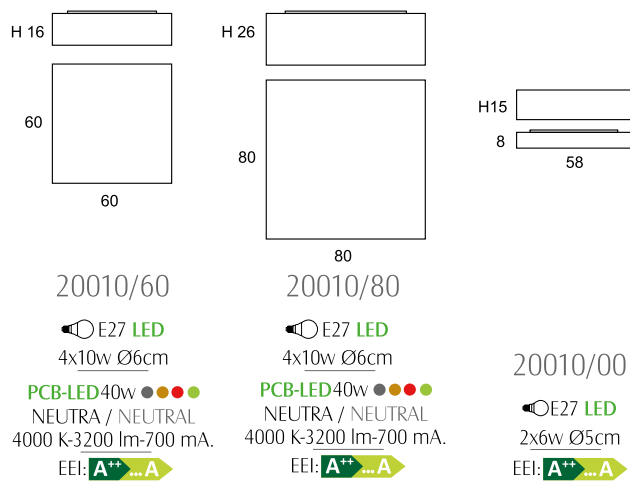

PLAFÓN - APLIQUE.

Estructura metálica recubierta de tela elástica serigrafiada.

SURFACE LIGHT - WALL BRACKET.

Removable and washable stretching fabric.

Suitable for horizontal, vertical or sloping surfaces.

● NO dim ● dim 1-10v ● dim DALI ● dim PUSH

ACABADOS / FINISH

tela / fabric

LM Lazo marrón / brown bow