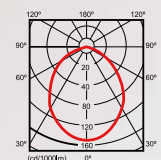

ACABADOS / FINISH

metal / metal

BM blanco mate / matt white

3000K ● CÁLIDA (se indentifica con C delante la de referencia)
WARM (indicate C before the reference number)

4000K ● NEUTRA (se indentifica con N delante la de referencia)
NEUTRAL (indicate N before the reference number)

.LDT
Ficheros fotométricos
Photometric files
www.olebyfm.com