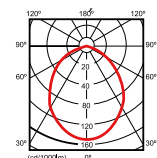

ACABADOS / FINISH

cristal/ glass

☐ **BL** blanco / white

.LDT
Ficheros fotometricos
Photometric files
www.olebyfm.com