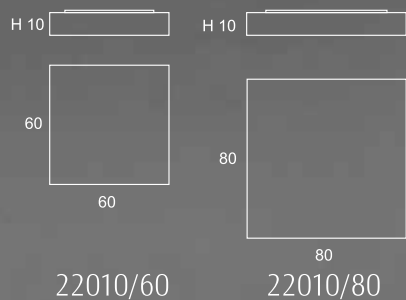

Block
Block

PLAFÓN.

Estructura metálica recubierta de tela blanca elástica.

SURFACE LIGHT.

Removable and washable stretching fabric.

Suitable for horizontal, vertical or sloping surfaces.

PCB-LED40w ●●●● NEUTRA / NEUTRAL
4000 K-3200 lm-700 mA. EEL: **A++...A**