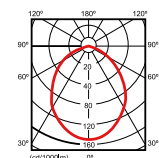

crystal / glass

■ **ST** satinado / satinated

metal / metal

□ **BM** blanco mate / matt white

■ **AL** aluminio / aluminium

.LDT
Ficheros fotométricos
Photometric files
www.olebyfm.com

Aluminium

DESIGN OLE! TEAM