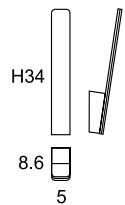

ALPIQUE.

IP54 - Cuerpo de aluminio y difusor de metacrilato con LED.

WALL BRACKET.

IP54 - Aluminium fitting with LED and pmma diffuser.

22100

PCB-LED 6w ●
CÁLIDA / WARM
3000 K-650 lm-350 mA.

EEL: **A+**
IP 54

● NO dim

ACABADOS / FINISH

metal / metal

☐ **BM** blanco mate / matt white   ☐ **PL** plata / silver

metacrilato / pmma

☐ **ST** satinado / satinated