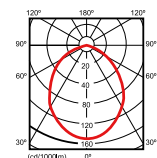

metacrilato / pmma

ST satinado / satinated

.LDT
Ficheros fotométricos
Photometric files
www.olebyfm.com