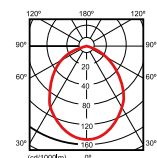

ACABADOS / FINISH

madera / wood

RB roble / oak **WG** wenge / wenge

crystal / glass

OPM opal mate / matt opal

.LDT
 Ficheros fotométricos
 Photometric files
www.olebyfm.com

Box
DESIGN OLE! TEAM

Vidrio, aluminio, madera, son los tres elementos que combinados hacen de Box un producto atemporal.