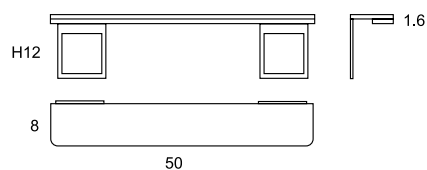

Periscope
Periscope

APLIQUE.

IP44 Cuerpo de aluminio y difusor de metacrilato con LED, instalación en espejo.

WALL BRACKET.

IP44 Aluminium fitting with LED and pmma diffuser. Easy installation on the mirror.