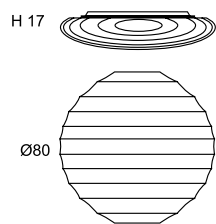

PLAFÓN.

Formas orgánicas, naturaleza y frescura.
Alma metálica y cubierta de textil blanco óptico.

SURFACE LIGHT.

Surface fitting removable and washable stretching fabric.
Suitable for ceiling, wall or sloping surfaces.

24020/80

E27 LED
4x10w Ø6cm

PCB-LED40w ●●●●●
NEUTRA / NEUTRAL
4000 K-3200 lm-700 mA.
EEL: A++...A

● NO dim ● dim 1-10v ● dim DALI ● dim PUSH

ACABADOS / FINISH

tela / fabric

☐ **BO** blanco óptico / optical white