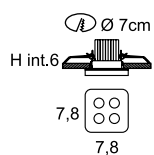

**FOCO EMPOTRADO.
LED RECESSED.**

70

PCB-LED 7w ●●●●●
CÁLIDA / WARM
3000 K-454 lm-500 mA.
NEUTRA / NEUTRAL
4000 K-517 lm-500 mA.
EEI: **A+**

*71

PCB-LED 7w ●●●●●
CÁLIDA / WARM
3000 K-454 lm-500 mA.
NEUTRA / NEUTRAL
4000 K-517 lm-500 mA.
EEI: **A+**

● NO dim   ● dim 1-10v   ● dim DALI   ● dim PUSH

ACABADOS / FINISH

*metacrilato / pmma

ST satinado / satinated

metal / metal

C cromo / chrome

NS níquel sat. / satin nickel

BM blanco mate / matt white

3000K ● CÁLIDA (se identifica con C delante la de referencia)
WARM (indicate C before the reference number)
4000K ● NEUTRA (se identifica con N delante la de referencia)
NEUTRAL (indicate N before the reference number)

.LDT
Ficheros fotométricos
Photometric files
www.olebyfm.com