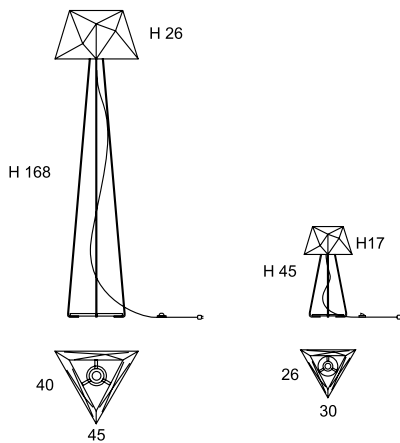

LÁMPARA DE PIE Y SOBREMESA

Estructura metálica ranurada a láser

FLOOR & TABLE LAMP

Surface laser-cut metal with light-lines effect

Metal lampshade with texture on surface

24052

24051

- E27 LED1x10w
- E27 1x20w
- E27 1x70w ECO
- EEI: **A+ ... C**

- E27 LED1x6w
- E27 1x42w ECO
- EEI: **A+ ... C**

LED lamp recommended

ACABADOS / FINISH

metal / metal

☐ **BT** blanco texturado / white

☐ **AR** arena texturado / sand