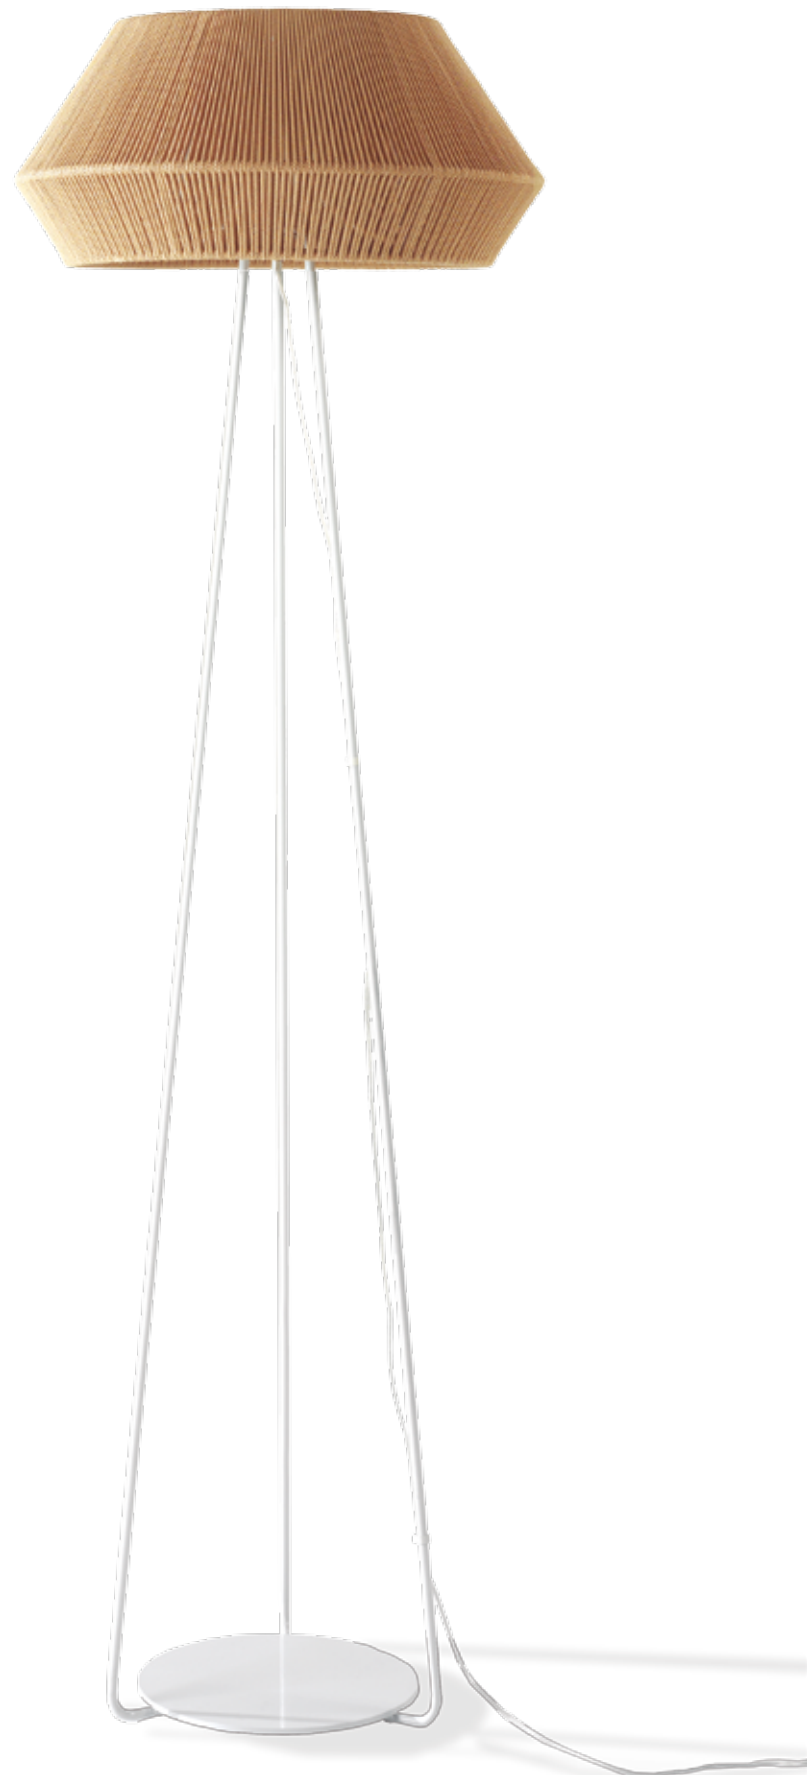

LÁMPARA DE PIE Y SOBREMESA.

Estructura metálica. Trenzado artesanal

FLOOR & TABLE LAMP.

Handmade lampshade with color braided cords

Metal base with painted texture

22002

● E27 LED1x10w

● E27 1x20w

EEI: A+...A

22001

● E27 LED1x10w

● E27 1x15w Ø8cm

EEI: A+...A

ACABADOS / FINISH

metal / metal

☐ **BT** blanco texturado / white

cuerdas / cords

☐ **G** gris / grey

☐ **BG** beige / beige

☐ **RJ** rojo / red

☐ **N** negro / black

☐ **V** verde / green

☐ **MO** morado / purple

☐ **M** marsala / marsala