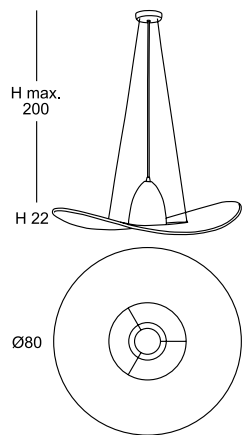

COLGANTE

Estructura metálica trenzada con cuerda de diferentes colores.

SUSPENSION

Metal frame with braided cords available in different colors.
Hand made lampshades.

22830/80

⦿ E27 LED 1x10w Ø6cm

⦿ E27 1x23w L:16cm