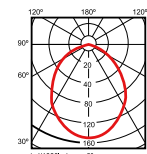

cristal / glass

☐ ESP espejo / mirror ☐ BL blanco / white

☐ PL plata / silver ☐ NG negro / black

.LDT
Ficheros fotométricos
Photometric files
www.olebyfm.com