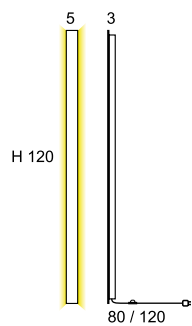

APLIQUE

Perfil de aluminio con difusor acrílico satinado
Aplique con difusor de luz a ambos lados con interruptor de pie.
Disponible en blanco mate o recubierto de madera de roble natural.

WALL BRACKET

Slim aluminium profile with satin acrylic diffuser.
Surface wall bracket with light at both sides
Available in matt white or with natural oak wooden veneer
Foot switch on/off
LED PCB

24942/120

PCB-LED30w●
CÁLIDA / WARM

3000 K-1792 lm-350 mA.

EEL: **A**

● NO dim

ACABADOS / FINISH

aluminio / aluminium

☐ **BM** blanco mate / matt white

☒ **RG** plata - madera roble natural / silver - natural oak wood