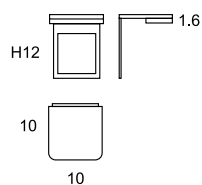

APLIQUE.

IP44 Cuerpo de aluminio y difusor de metacrilato con LED, instalación en espejo.

WALL BRACKET.

IP44 Aluminium fitting with LED and pmma diffuser. Easy installation on the mirror.

22205

PCB-LED 5w ●
CÁLIDA / WARM

3000 K-411 Im-350 mA.

EEL: **A+**

IP 44

● NO dim

ACABADOS / FINISH

metal / metal

C cromo / crome

metacrilato / pmma

ST satinado / satinated