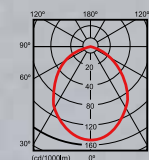

.LDT
Ficheros fotométricos
Photometric files
www.olebyfm.com