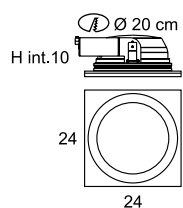

Boreal

Boreal
DESIGN OLE! TEAM

DOWNLIGHT.

Downlight de aluminio inyectado y metacrilato pulido. Crea un doble efecto de luz. Fijaciones ocultas. IP43 ext.
Empotrable de aluminio inyectado y vidrio de canto pulido.

RECESSED DOWNLIGHT.

Clean designs without visible screws.
External IP43 / IP20 behind ceiling.
Decorative indirect light with pmma or glass.

*Incluido adaptador para dos $\varnothing$ de bombillas.

*we supply metal adaptors for two alternative $\varnothing$ lamps.

1920

E27 LED 2x11w L:17cm
E27 2x22w L:16cm

G24d3 2x26w

TC-D

G24q3 2x26w

TC-DE ●●

COB-LED 21w ●●●●●
NEUTRA / NEUTRAL

4000 K-1800 lm-500 mA.

EEL: **A++**...**A**