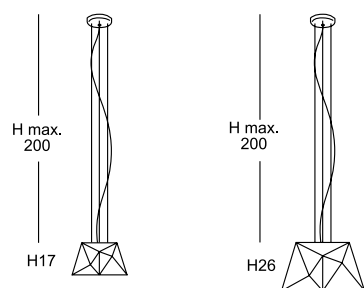

24850/30

24850/45

⦿E27 LED1x6w Ø5cm

⦿E27 1x42w ECO

EEL: **A++**...C

⦿E27 LED1x10w Ø6cm

⦿E27 1x20w

⦿E27 1x70w ECO